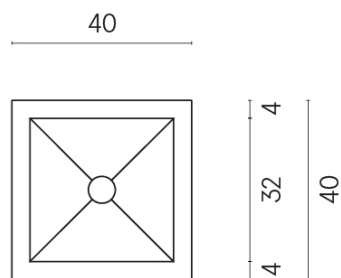

SCHEDA DI CONFIGURAZIONE

Cod. art.: 620810000008

Cube

Washbasin 40

Rivestimento del
prodotto

Eternum Volcano
Naturale

I colori e le altre caratteristiche estetiche delle piastrelle presenti nelle illustrazioni presenti sul sito sono puramente indicativi. Guarda sempre i campioni di persona prima dell'acquisto.