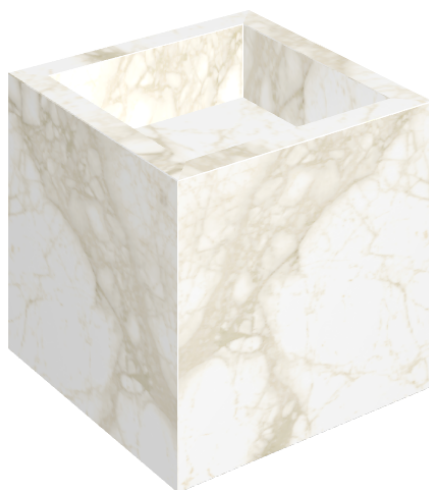

SCHEMA DI CONFIGURAZIONE

Cod. art.: 620810000008

Cube

Washbasin 40

Rivestimento del
prodotto
Eternum Carrara Lux

I colori e le altre caratteristiche estetiche delle piastrelle presenti nelle illustrazioni presenti sul sito sono puramente indicativi. Guarda sempre i campioni di persona prima dell'acquisto.