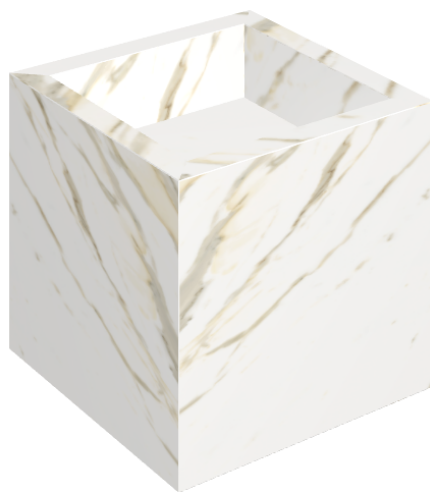

SCHEDA DI CONFIGURAZIONE

Cod. art.: 620810000008

Cube

Washbasin 40

Rivestimento del
prodotto
Stellaris Calacatta
Gold Naturale

I colori e le altre caratteristiche estetiche delle piastrelle presenti nelle illustrazioni presenti sul sito sono puramente indicativi. Guarda sempre i campioni di persona prima dell'acquisto.