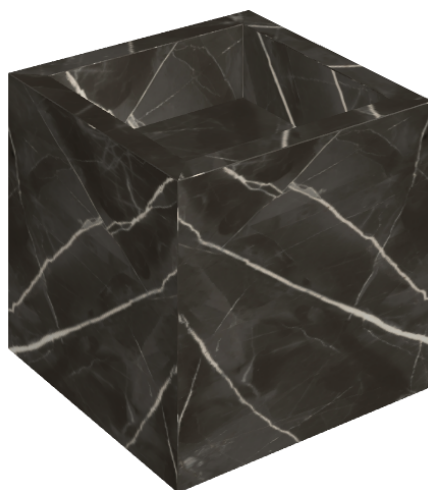

# Cube

## Washbasin 40

Rivestimento del  
prodotto

Stellaris Absolut Black  
Naturale

I colori e le altre caratteristiche estetiche delle piastrelle presenti nelle illustrazioni presenti sul sito sono puramente indicativi. Guarda sempre i campioni di persona prima dell'acquisto.