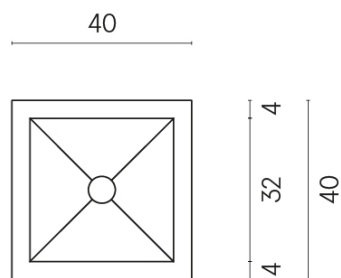

SCHEDA DI CONFIGURAZIONE

Cod. art.: 620810000008

Cube

Washbasin 40

Rivestimento del
prodotto

Stellaris Madagascar
Dark Naturale

I colori e le altre caratteristiche estetiche delle piastrelle presenti nelle illustrazioni presenti sul sito sono puramente indicativi. Guarda sempre i campioni di persona prima dell'acquisto.