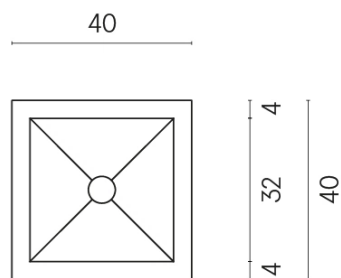

SCHEDA DI CONFIGURAZIONE

Cod. art.: 620810000008

Cube

Washbasin 40

Rivestimento del
prodotto

Materia Magnesio
Cerato

I colori e le altre caratteristiche estetiche delle piastrelle presenti nelle illustrazioni presenti sul sito sono puramente indicativi. Guarda sempre i campioni di persona prima dell'acquisto.