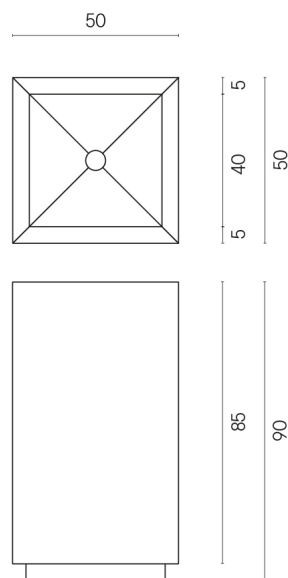

SCHEDA DI CONFIGURAZIONE

Cod. art.:

620810000006

Cube

Washbasin 50

Rivestimento del
prodotto

Charme Extra Carrara
Naturale

I colori e le altre caratteristiche estetiche delle piastrelle presenti nelle illustrazioni presenti sul sito sono puramente indicativi. Guarda sempre i campioni di persona prima dell'acquisto.