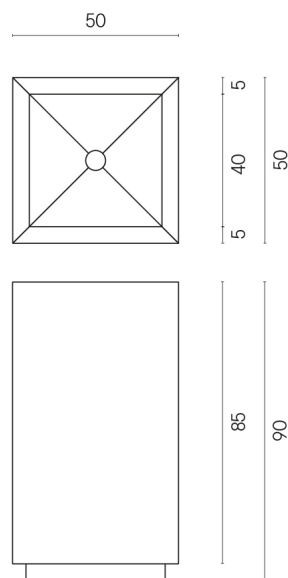

SCHEMA DI CONFIGURAZIONE

Cod. art.:

620810000006

Cube

Washbasin 50

Rivestimento del
prodottoCharme Extra Arcadia
Naturale

I colori e le altre caratteristiche estetiche delle piastrelle presenti nelle illustrazioni presenti sul sito sono puramente indicativi. Guarda sempre i campioni di persona prima dell'acquisto.