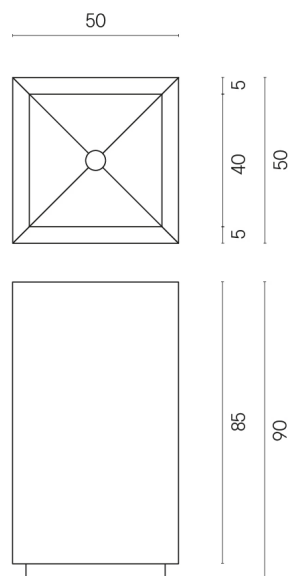

SCHEMA DI CONFIGURAZIONE

Cod. art.:

620810000006

Cube

Washbasin 50

Rivestimento del
prodottoGenesis Mercury
Brown Naturale

I colori e le altre caratteristiche estetiche delle piastrelle presenti nelle illustrazioni presenti sul sito sono puramente indicativi. Guarda sempre i campioni di persona prima dell'acquisto.