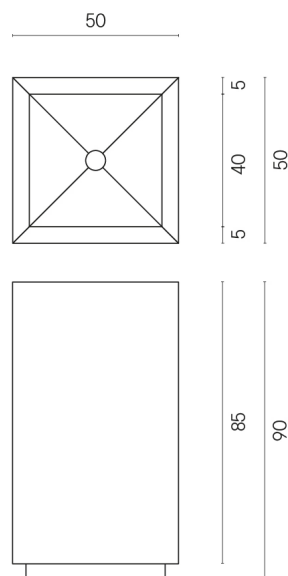

SCHEMA DI CONFIGURAZIONE

Cod. art.:

620810000006

Cube

Washbasin 50

Rivestimento del
prodotto
Surface Sun Cerato

I colori e le altre caratteristiche estetiche delle piastrelle presenti nelle illustrazioni presenti sul sito sono puramente indicativi. Guarda sempre i campioni di persona prima dell'acquisto.