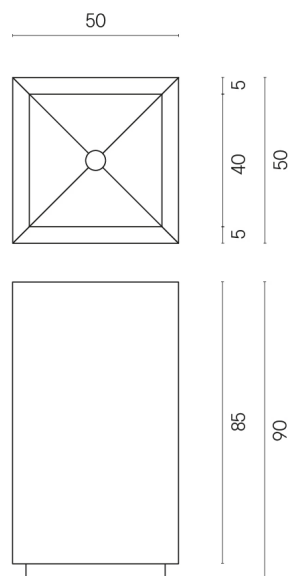

SCHEMA DI CONFIGURAZIONE

Cod. art.:

620810000006

Cube

Washbasin 50

Rivestimento del
prodottoRoom White Stone
Cerato

I colori e le altre caratteristiche estetiche delle piastrelle presenti nelle illustrazioni presenti sul sito sono puramente indicativi. Guarda sempre i campioni di persona prima dell'acquisto.