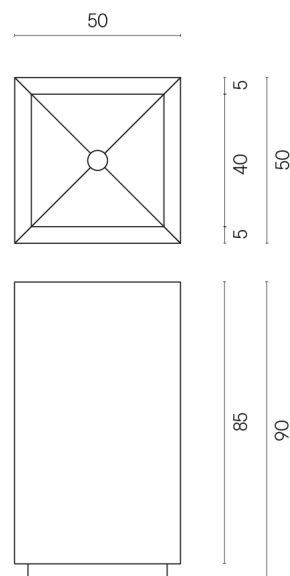

SCHEDA DI CONFIGURAZIONE

Cod. art.: 620810000006

Cube

Washbasin 50

Rivestimento del
prodotto
Room Beige Stone
Cerato

I colori e le altre caratteristiche estetiche delle piastrelle presenti nelle illustrazioni presenti sul sito sono puramente indicativi. Guarda sempre i campioni di persona prima dell'acquisto.