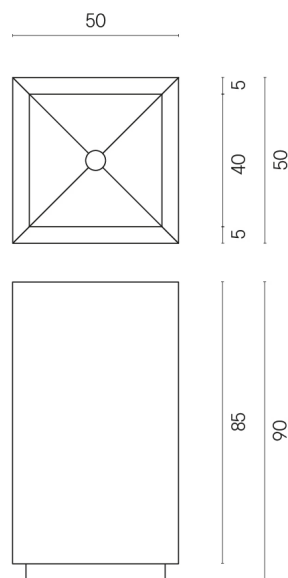

SCHEDA DI CONFIGURAZIONE

Cod. art.: 620810000006

Cube

Washbasin 50

Rivestimento del
prodotto

Room Black Stone
Cerato

I colori e le altre caratteristiche estetiche delle piastrelle presenti nelle illustrazioni presenti sul sito sono puramente indicativi. Guarda sempre i campioni di persona prima dell'acquisto.