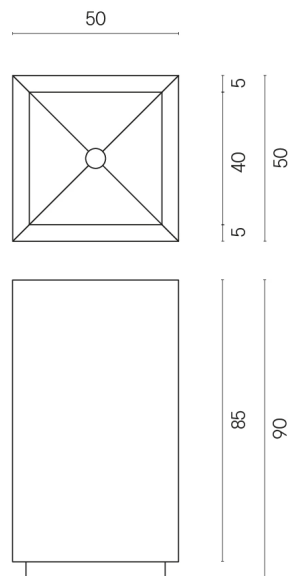

SCHEDA DI CONFIGURAZIONE

Cod. art.:

620810000006

Cube

Washbasin 50

Rivestimento del
prodotto

Millennium Silver
Naturale

I colori e le altre caratteristiche estetiche delle piastrelle presenti nelle illustrazioni presenti sul sito sono puramente indicativi. Guarda sempre i campioni di persona prima dell'acquisto.