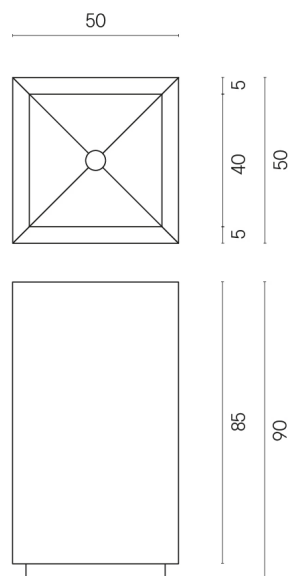

SCHEDA DI CONFIGURAZIONE

Cod. art.:

620810000006

Cube

Washbasin 50

Rivestimento del
prodottoMillennium Black
Naturale

I colori e le altre caratteristiche estetiche delle piastrelle presenti nelle illustrazioni presenti sul sito sono puramente indicativi. Guarda sempre i campioni di persona prima dell'acquisto.