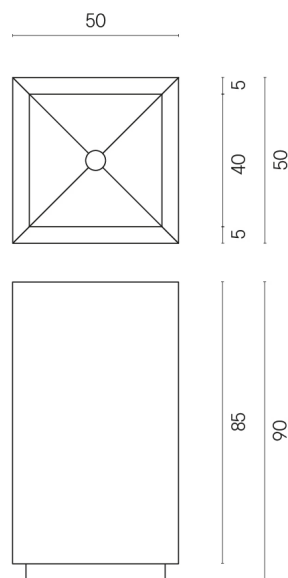

SCHEDA DI CONFIGURAZIONE

Cod. art.:

620810000006

Cube

Washbasin 50

Rivestimento del
prodotto

Terraviva Dark
Naturale

I colori e le altre caratteristiche estetiche delle piastrelle presenti nelle illustrazioni presenti sul sito sono puramente indicativi. Guarda sempre i campioni di persona prima dell'acquisto.