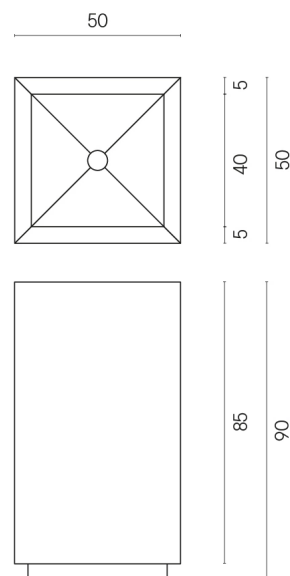

SCHEDA DI CONFIGURAZIONE

Cod. art.:

620810000006

Cube

Washbasin 50

Rivestimento del prodottoCharme Advance
Crema Delicato
Naturale

I colori e le altre caratteristiche estetiche delle piastrelle presenti nelle illustrazioni presenti sul sito sono puramente indicativi. Guarda sempre i campioni di persona prima dell'acquisto.