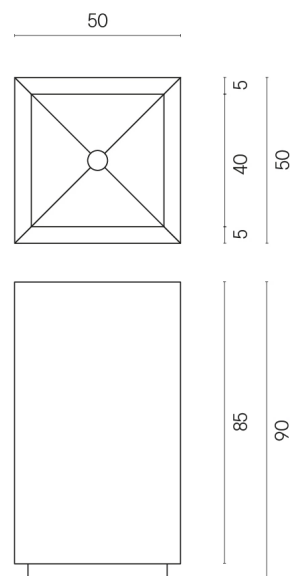

SCHEMA DI CONFIGURAZIONE

Cod. art.:

620810000006

Cube

Washbasin 50

Rivestimento del prodottoCharme Advance Silk
Grey Cerato

I colori e le altre caratteristiche estetiche delle piastrelle presenti nelle illustrazioni presenti sul sito sono puramente indicativi. Guarda sempre i campioni di persona prima dell'acquisto.