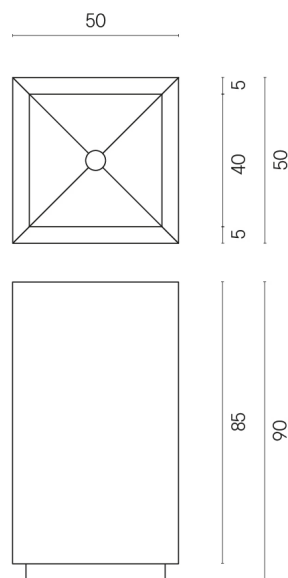

SCHEDA DI CONFIGURAZIONE

Cod. art.: 620810000006

Cube

Washbasin 50

Rivestimento del
prodotto

Continuum Polar
Naturale

I colori e le altre caratteristiche estetiche delle piastrelle presenti nelle illustrazioni presenti sul sito sono puramente indicativi. Guarda sempre i campioni di persona prima dell'acquisto.