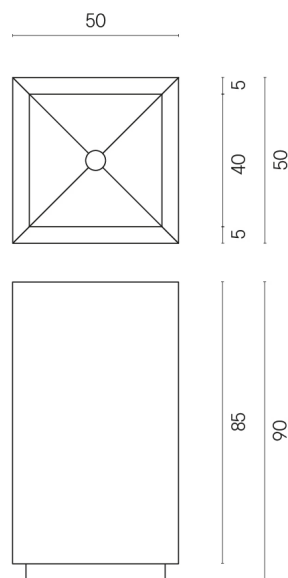

SCHEDA DI CONFIGURAZIONE

Cod. art.:

620810000006

Cube

Washbasin 50

Rivestimento del
prodottoContinuum Brass
Dark Lappato

I colori e le altre caratteristiche estetiche delle piastrelle presenti nelle illustrazioni presenti sul sito sono puramente indicativi. Guarda sempre i campioni di persona prima dell'acquisto.