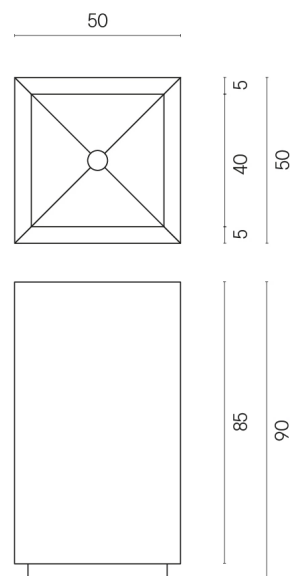

SCHEMA DI CONFIGURAZIONE

Cod. art.:

620810000006

Cube

Washbasin 50

Rivestimento del
prodottoEternum Gold
Naturale

I colori e le altre caratteristiche estetiche delle piastrelle presenti nelle illustrazioni presenti sul sito sono puramente indicativi. Guarda sempre i campioni di persona prima dell'acquisto.