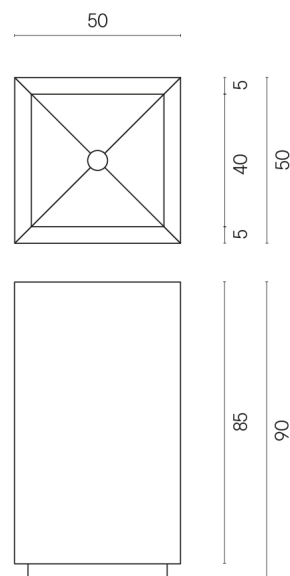

SCHEMA DI CONFIGURAZIONE

Cod. art.:

620810000006

Cube

Washbasin 50

Rivestimento del
prodottoEternum Coffee
Naturale

I colori e le altre caratteristiche estetiche delle piastrelle presenti nelle illustrazioni presenti sul sito sono puramente indicativi. Guarda sempre i campioni di persona prima dell'acquisto.