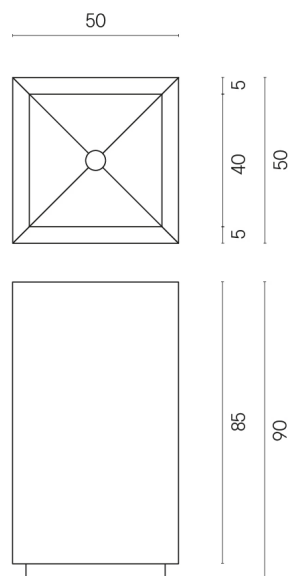

SCHEDA DI CONFIGURAZIONE

Cod. art.:

620810000006

Cube

Washbasin 50

Rivestimento del
prodotto

Materia Magnesio
Cerato

I colori e le altre caratteristiche estetiche delle piastrelle presenti nelle illustrazioni presenti sul sito sono puramente indicativi. Guarda sempre i campioni di persona prima dell'acquisto.