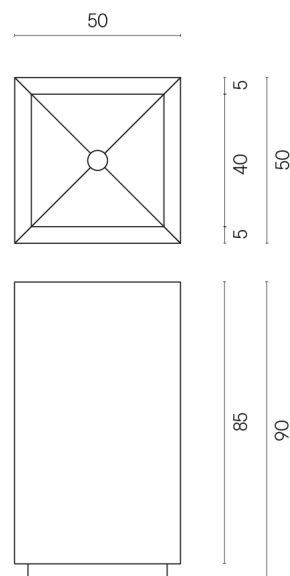

SCHEDA DI CONFIGURAZIONE

Cod. art.: 620810000006

Cube

Washbasin 50

Rivestimento del
prodotto
Materia Helio Cerato

I colori e le altre caratteristiche estetiche delle piastrelle presenti nelle illustrazioni presenti sul sito sono puramente indicativi. Guarda sempre i campioni di persona prima dell'acquisto.