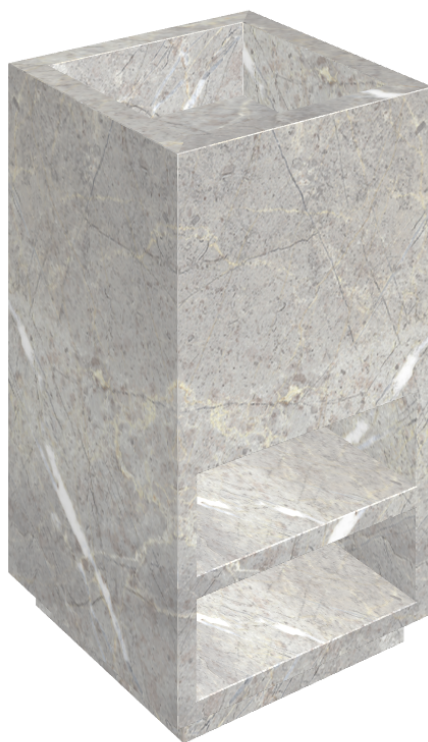

SCHEDA DI CONFIGURAZIONE

Cod. art.:

620810000007

Cube

Washbasin Shelf 50

Rivestimento del
prodotto

Charme Evo Imperiale
Naturale

I colori e le altre caratteristiche estetiche delle piastrelle presenti nelle illustrazioni presenti sul sito sono puramente indicativi. Guarda sempre i campioni di persona prima dell'acquisto.