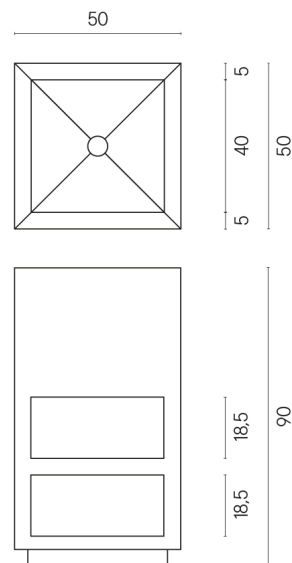

SCHEDA DI CONFIGURAZIONE

Cod. art.: 620810000007

Cube

Washbasin Shelf 50

Rivestimento del prodotto
Contempora Pure Cerato

I colori e le altre caratteristiche estetiche delle piastrelle presenti nelle illustrazioni presenti sul sito sono puramente indicativi. Guarda sempre i campioni di persona prima dell'acquisto.