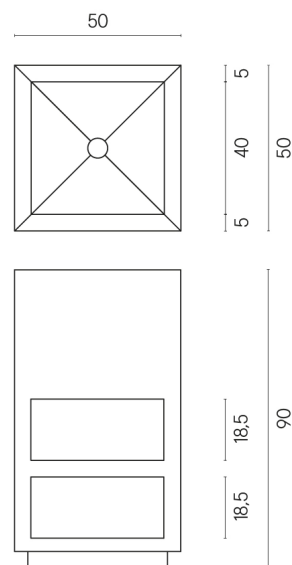

SCHEDA DI CONFIGURAZIONE

Cod. art.: 620810000007

Cube

Washbasin Shelf 50

Rivestimento del prodotto

Charme Extra Silver Naturale

I colori e le altre caratteristiche estetiche delle piastrelle presenti nelle illustrazioni presenti sul sito sono puramente indicativi. Guarda sempre i campioni di persona prima dell'acquisto.