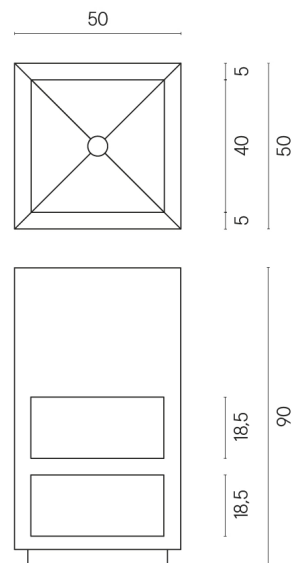

SCHEDA DI CONFIGURAZIONE

Cod. art.: 620810000007

Cube

Washbasin Shelf 50

Rivestimento del
prodotto
Skyfall Bianco
Paradiso Naturale

I colori e le altre caratteristiche estetiche delle piastrelle presenti nelle illustrazioni presenti sul sito sono puramente indicativi. Guarda sempre i campioni di persona prima dell'acquisto.