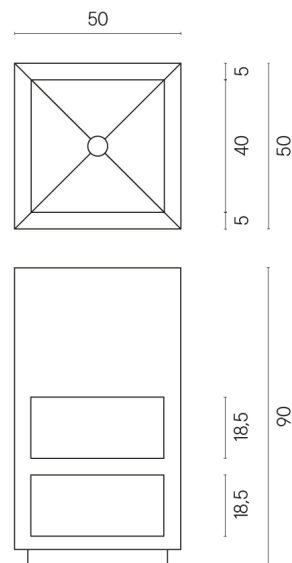

SCHEDA DI CONFIGURAZIONE

Cod. art.: 620810000007

Cube

Washbasin Shelf 50

Rivestimento del prodotto
Skyfall Bianco
Paradiso Naturale

I colori e le altre caratteristiche estetiche delle piastrelle presenti nelle illustrazioni presenti sul sito sono puramente indicativi. Guarda sempre i campioni di persona prima dell'acquisto.