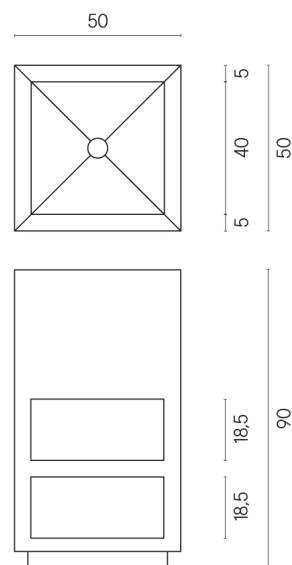

SCHEDA DI CONFIGURAZIONE

Cod. art.:

620810000007

Cube

Washbasin Shelf 50

Rivestimento del prodotto

Charme Deluxe Arabescato White Naturale

I colori e le altre caratteristiche estetiche delle piastrelle presenti nelle illustrazioni presenti sul sito sono puramente indicativi. Guarda sempre i campioni di persona prima dell'acquisto.