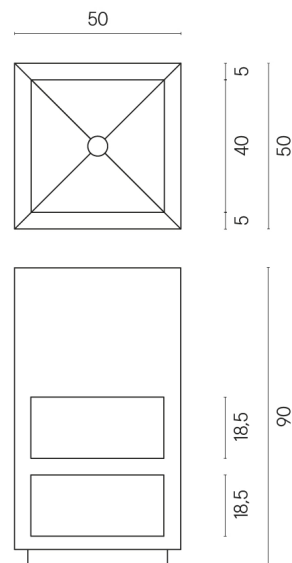

SCHEDA DI CONFIGURAZIONE

Cod. art.: 620810000007

Cube

Washbasin Shelf 50

Rivestimento del prodotto

Charme Deluxe
Statuario Fantastico
Naturale

I colori e le altre caratteristiche estetiche delle piastrelle presenti nelle illustrazioni presenti sul sito sono puramente indicativi. Guarda sempre i campioni di persona prima dell'acquisto.