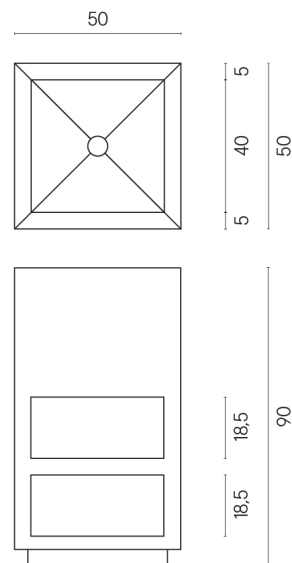

SCHEDA DI CONFIGURAZIONE

Cod. art.: 620810000007

Cube

Washbasin Shelf 50

Rivestimento del prodotto

Terraviva Greige Naturale

I colori e le altre caratteristiche estetiche delle piastrelle presenti nelle illustrazioni presenti sul sito sono puramente indicativi. Guarda sempre i campioni di persona prima dell'acquisto.