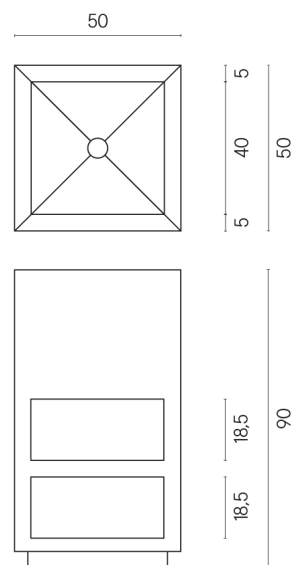

SCHEDA DI CONFIGURAZIONE

Cod. art.:

620810000007

Cube

Washbasin Shelf 50

Rivestimento del prodotto

Charme Advance
Alabastro White
Naturale

I colori e le altre caratteristiche estetiche delle piastrelle presenti nelle illustrazioni presenti sul sito sono puramente indicativi. Guarda sempre i campioni di persona prima dell'acquisto.