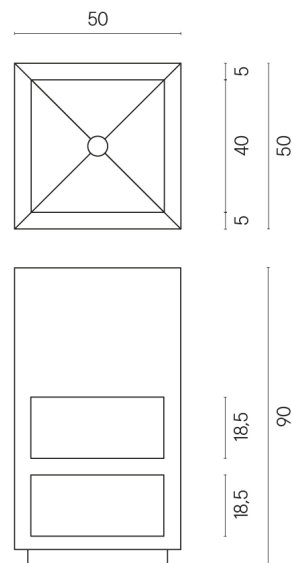

SCHEDA DI CONFIGURAZIONE

Cod. art.: 620810000007

Cube

Washbasin Shelf 50

Rivestimento del prodotto
Metropolis Absolut
Silver Naturale

I colori e le altre caratteristiche estetiche delle piastrelle presenti nelle illustrazioni presenti sul sito sono puramente indicativi. Guarda sempre i campioni di persona prima dell'acquisto.