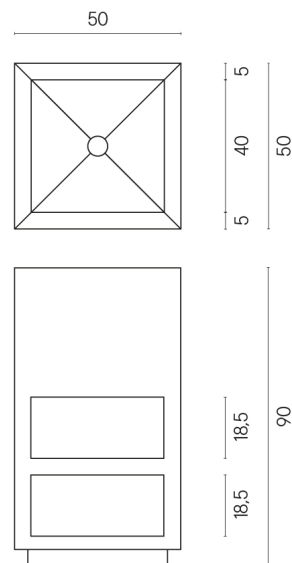

SCHEDA DI CONFIGURAZIONE

Cod. art.: 620810000007

Cube

Washbasin Shelf 50

Rivestimento del prodotto

Continuum Stone Grey Naturale

I colori e le altre caratteristiche estetiche delle piastrelle presenti nelle illustrazioni presenti sul sito sono puramente indicativi. Guarda sempre i campioni di persona prima dell'acquisto.