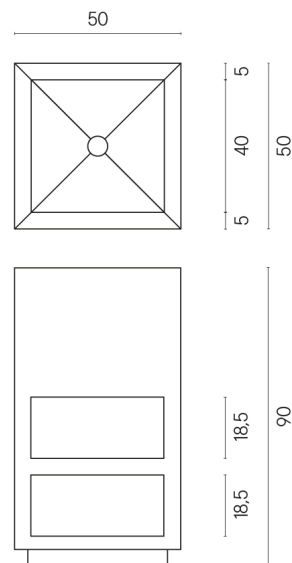

SCHEDA DI CONFIGURAZIONE

Cod. art.: 620810000007

Cube

Washbasin Shelf 50

Rivestimento del
prodotto
Eternum Glass Avio
Lux

I colori e le altre caratteristiche estetiche delle piastrelle presenti nelle illustrazioni presenti sul sito sono puramente indicativi. Guarda sempre i campioni di persona prima dell'acquisto.