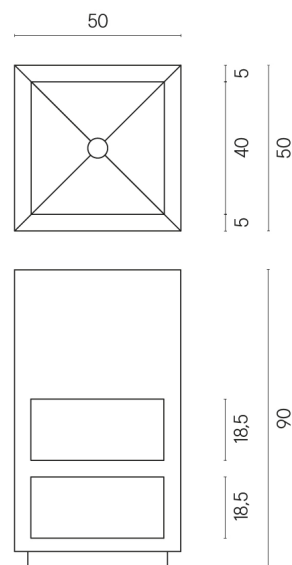

SCHEDA DI CONFIGURAZIONE

Cod. art.: 620810000007

Cube

Washbasin Shelf 50

Rivestimento del prodotto

Stellaris Dover Light Naturale

I colori e le altre caratteristiche estetiche delle piastrelle presenti nelle illustrazioni presenti sul sito sono puramente indicativi. Guarda sempre i campioni di persona prima dell'acquisto.