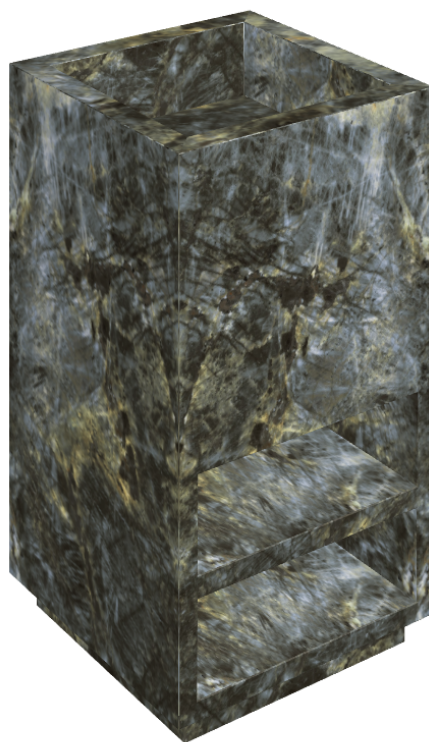

SCHEDA DI CONFIGURAZIONE

Cod. art.: 620810000007

# Cube

## Washbasin Shelf 50

Rivestimento del prodotto

Stellaris Madagascar  
Dark Naturale

I colori e le altre caratteristiche estetiche delle piastrelle presenti nelle illustrazioni presenti sul sito sono puramente indicativi. Guarda sempre i campioni di persona prima dell'acquisto.