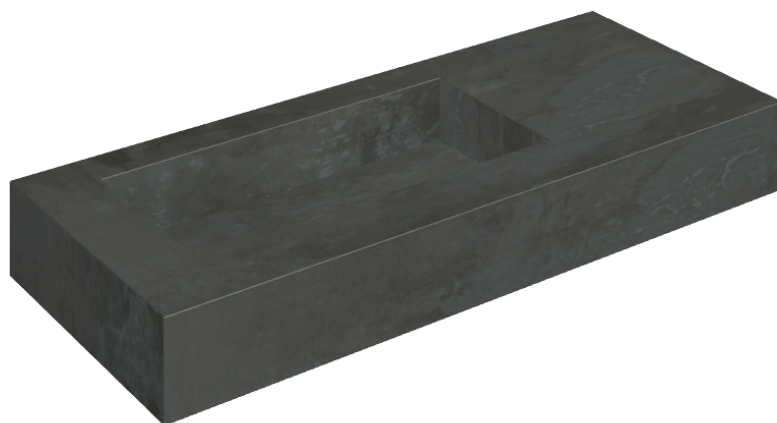

SCHEDA DI CONFIGURAZIONE

Cod. art.: 620810000004

Fly

Washbasin 120 Sx

Rivestimento del
prodotto

Surface Steel
Naturale

I colori e le altre caratteristiche estetiche delle piastrelle presenti nelle illustrazioni presenti sul sito sono puramente indicativi. Guarda sempre i campioni di persona prima dell'acquisto.