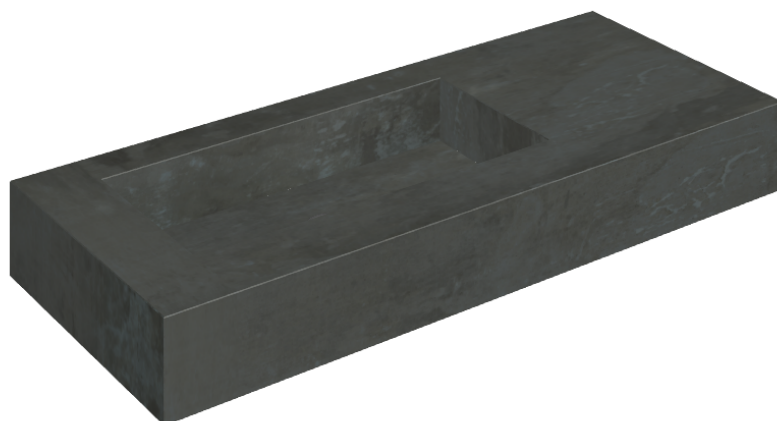

SCHEDA DI CONFIGURAZIONE

Cod. art.: 620810000004

Fly

Washbasin 120 Sx

Rivestimento del
prodotto

Surface Steel
Naturale

I colori e le altre caratteristiche estetiche delle piastrelle presenti nelle illustrazioni presenti sul sito sono puramente indicativi. Guarda sempre i campioni di persona prima dell'acquisto.