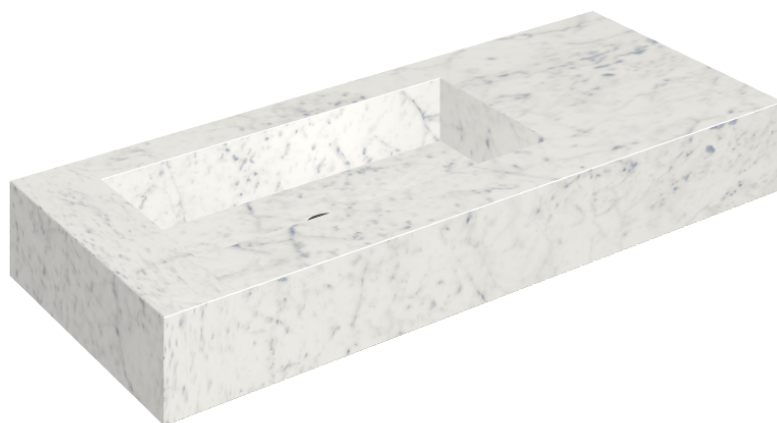

## Washbasin 120 Sx

Rivestimento del  
prodotto

Charme Extra Carrara  
Naturale

I colori e le altre caratteristiche estetiche delle piastrelle presenti nelle illustrazioni presenti sul sito sono puramente indicativi. Guarda sempre i campioni di persona prima dell'acquisto.