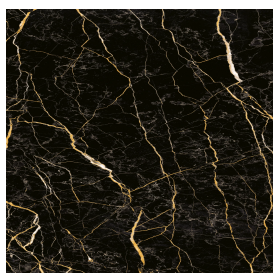

SCHEDA DI CONFIGURAZIONE

Cod. art.: 620810000004

Fly

Washbasin 120 Sx

Rivestimento del
prodotto

Charme Extra Laurent
Naturale

I colori e le altre caratteristiche estetiche delle piastrelle presenti nelle illustrazioni presenti sul sito sono puramente indicativi. Guarda sempre i campioni di persona prima dell'acquisto.