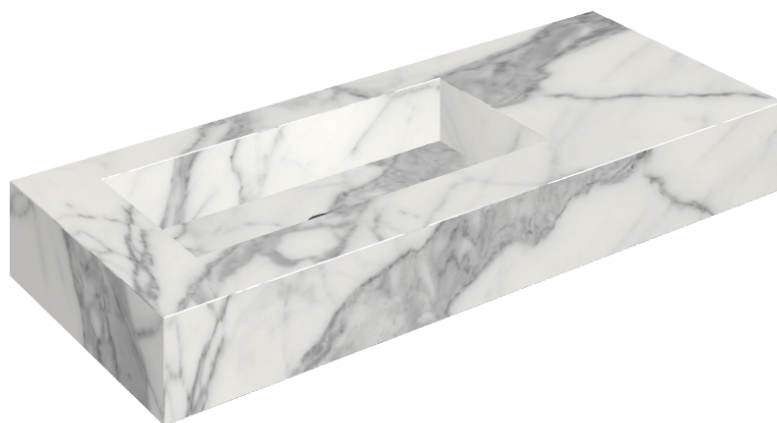

SCHEDA DI CONFIGURAZIONE

Cod. art.: 620810000004

Fly

Washbasin 120 Sx

Rivestimento del
prodotto

Charme Evo Statuario
Naturale

I colori e le altre caratteristiche estetiche delle piastrelle presenti nelle illustrazioni presenti sul sito sono puramente indicativi. Guarda sempre i campioni di persona prima dell'acquisto.