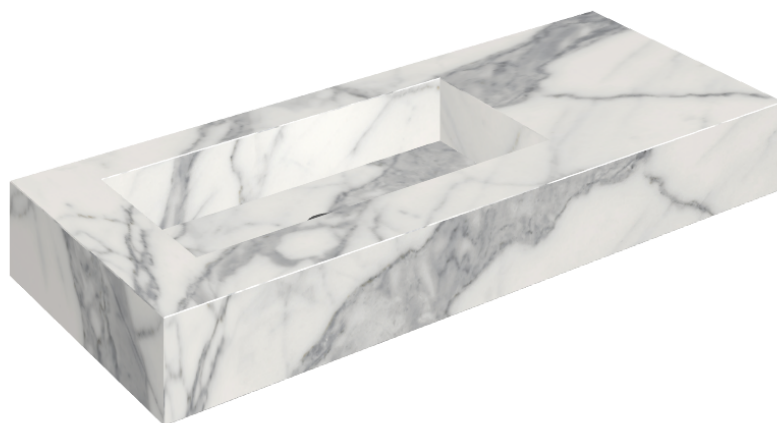

## Washbasin 120 Sx

Rivestimento del  
prodotto

Charme Evo Statuario  
Naturale

I colori e le altre caratteristiche estetiche delle piastrelle presenti nelle illustrazioni presenti sul sito sono puramente indicativi. Guarda sempre i campioni di persona prima dell'acquisto.