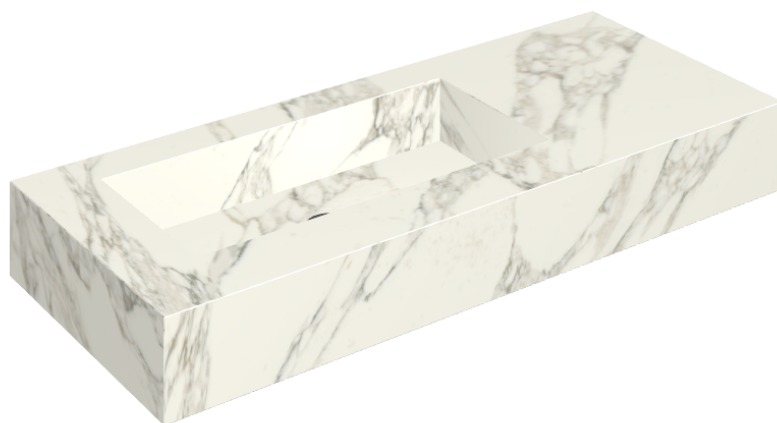

## Washbasin 120 Sx

Rivestimento del  
prodotto

Charme Deluxe  
Arabescato White  
Naturale

I colori e le altre caratteristiche estetiche delle piastrelle presenti nelle illustrazioni presenti sul sito sono puramente indicativi. Guarda sempre i campioni di persona prima dell'acquisto.