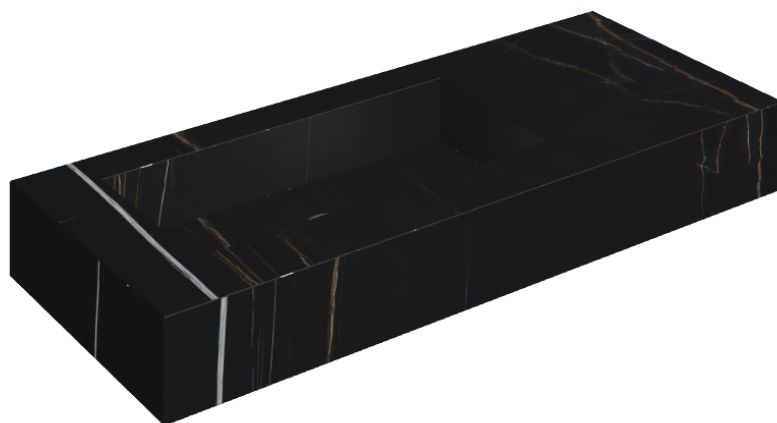

SCHEDA DI CONFIGURAZIONE

Cod. art.: 620810000004

Fly

Washbasin 120 Sx

Rivestimento del
prodotto

Charme Deluxe
Sahara Noir Naturale

I colori e le altre caratteristiche estetiche delle piastrelle presenti nelle illustrazioni presenti sul sito sono puramente indicativi. Guarda sempre i campioni di persona prima dell'acquisto.