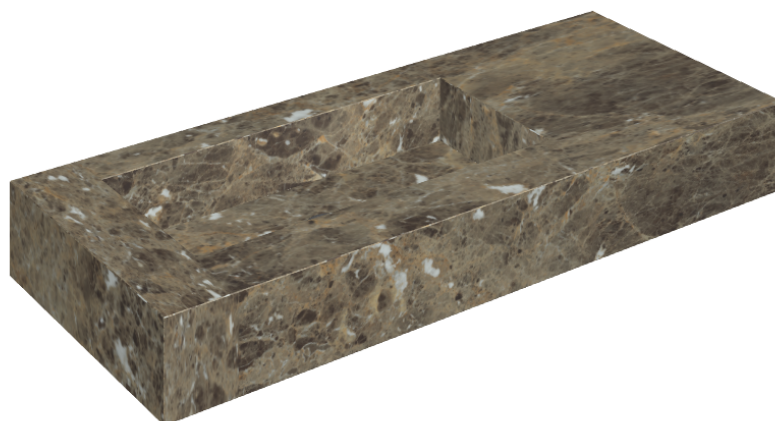

## Washbasin 120 Sx

Rivestimento del  
prodotto

Charme Deluxe  
Emperador Dark  
Naturale

I colori e le altre caratteristiche estetiche delle piastrelle presenti nelle illustrazioni presenti sul sito sono puramente indicativi. Guarda sempre i campioni di persona prima dell'acquisto.