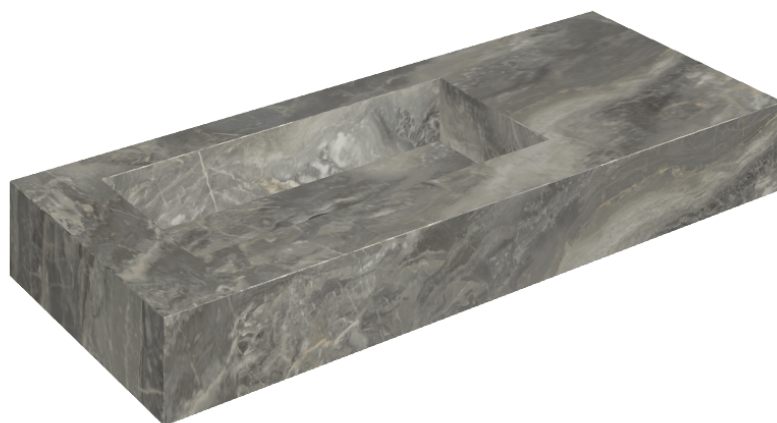

SCHEDA DI CONFIGURAZIONE

Cod. art.: 620810000004

Fly

Washbasin 120 Sx

Rivestimento del
prodotto

Charme Deluxe Grigio
Orobico Naturale

I colori e le altre caratteristiche estetiche delle piastrelle presenti nelle illustrazioni presenti sul sito sono puramente indicativi. Guarda sempre i campioni di persona prima dell'acquisto.