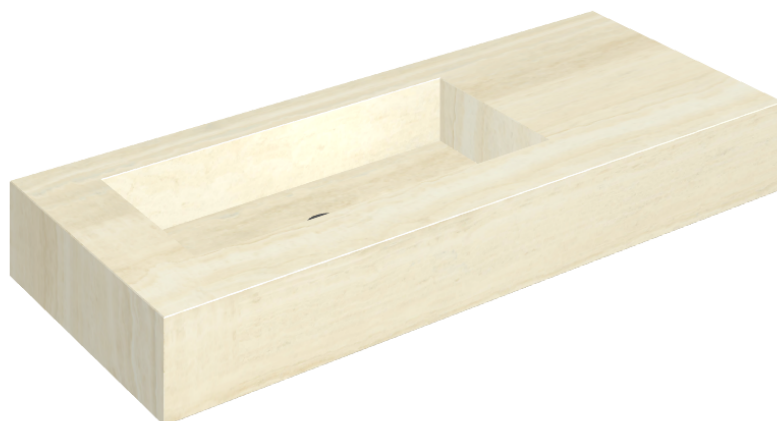

## Washbasin 120 Sx

Rivestimento del  
prodotto

Charme Advance  
Alabastro White  
Naturale

I colori e le altre caratteristiche estetiche delle piastrelle presenti nelle illustrazioni presenti sul sito sono puramente indicativi. Guarda sempre i campioni di persona prima dell'acquisto.