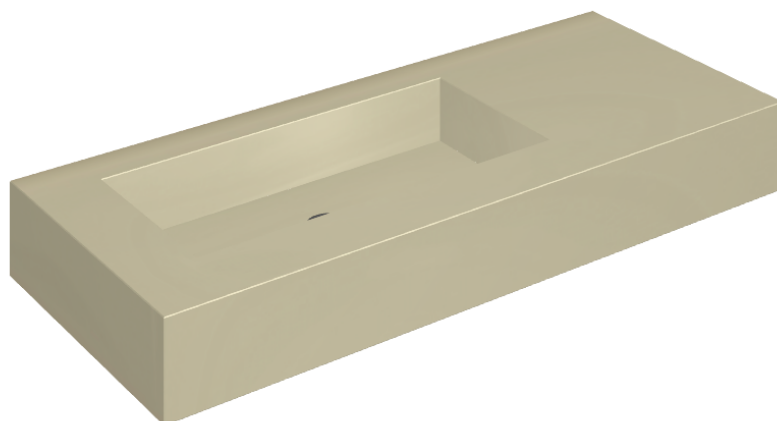

SCHEDA DI CONFIGURAZIONE

Cod. art.: 620810000004

## Washbasin 120 Sx

Rivestimento del  
prodotto

Metropolis Glass Sand  
Lux

I colori e le altre caratteristiche estetiche delle piastrelle presenti nelle illustrazioni presenti sul sito sono puramente indicativi. Guarda sempre i campioni di persona prima dell'acquisto.