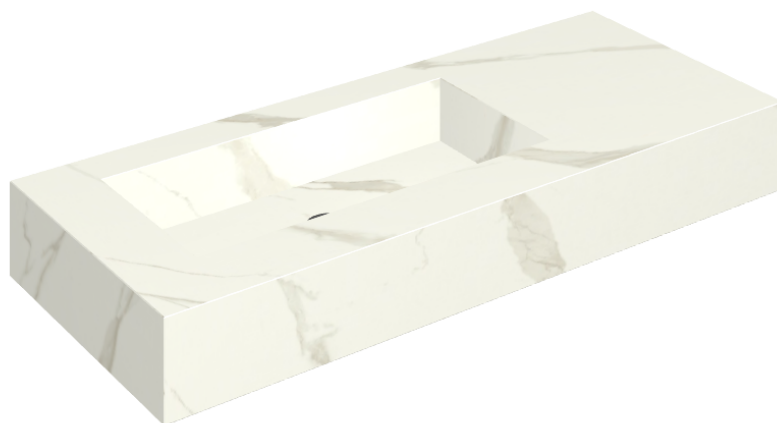

SCHEDA DI CONFIGURAZIONE

Cod. art.: 620810000004

Fly

Washbasin 120 Sx

Rivestimento del
prodotto

Metropolis Calacatta
Gold Naturale

I colori e le altre caratteristiche estetiche delle piastrelle presenti nelle illustrazioni presenti sul sito sono puramente indicativi. Guarda sempre i campioni di persona prima dell'acquisto.