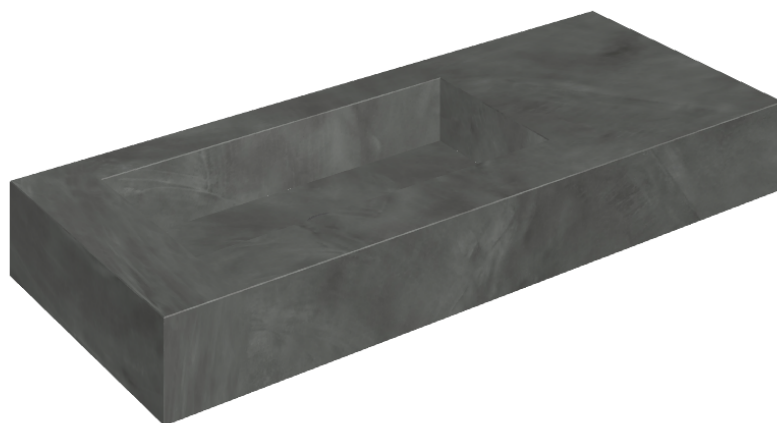

SCHEDA DI CONFIGURAZIONE

Cod. art.: 620810000004

Fly

Washbasin 120 Sx

Rivestimento del
prodotto
Continuum Petrol
Naturale

I colori e le altre caratteristiche estetiche delle piastrelle presenti nelle illustrazioni presenti sul sito sono puramente indicativi. Guarda sempre i campioni di persona prima dell'acquisto.