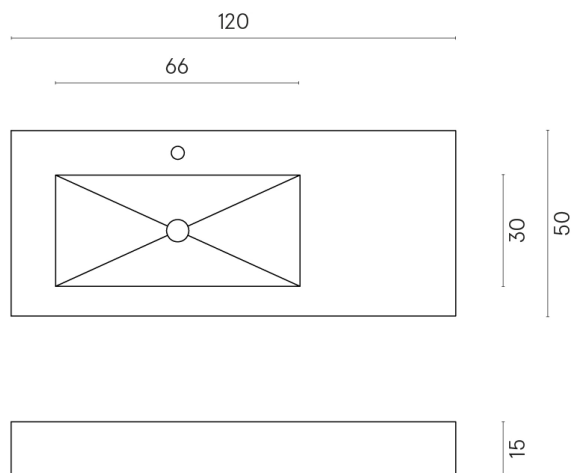

SCHEDA DI CONFIGURAZIONE

Cod. art.: 620810000004

Fly

Washbasin 120 Sx

Rivestimento del
prodotto
Continuum Petrol
Naturale

I colori e le altre caratteristiche estetiche delle piastrelle presenti nelle illustrazioni presenti sul sito sono puramente indicativi. Guarda sempre i campioni di persona prima dell'acquisto.