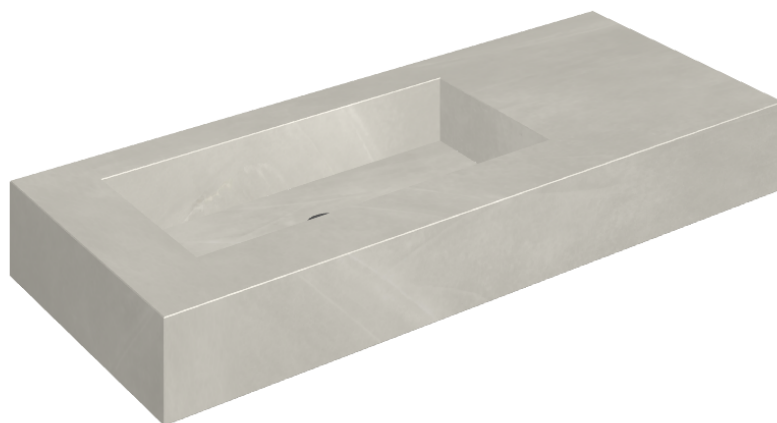

## Washbasin 120 Sx

Rivestimento del  
prodotto

Continuum Silver  
Naturale

I colori e le altre caratteristiche estetiche delle piastrelle presenti nelle illustrazioni presenti sul sito sono puramente indicativi. Guarda sempre i campioni di persona prima dell'acquisto.